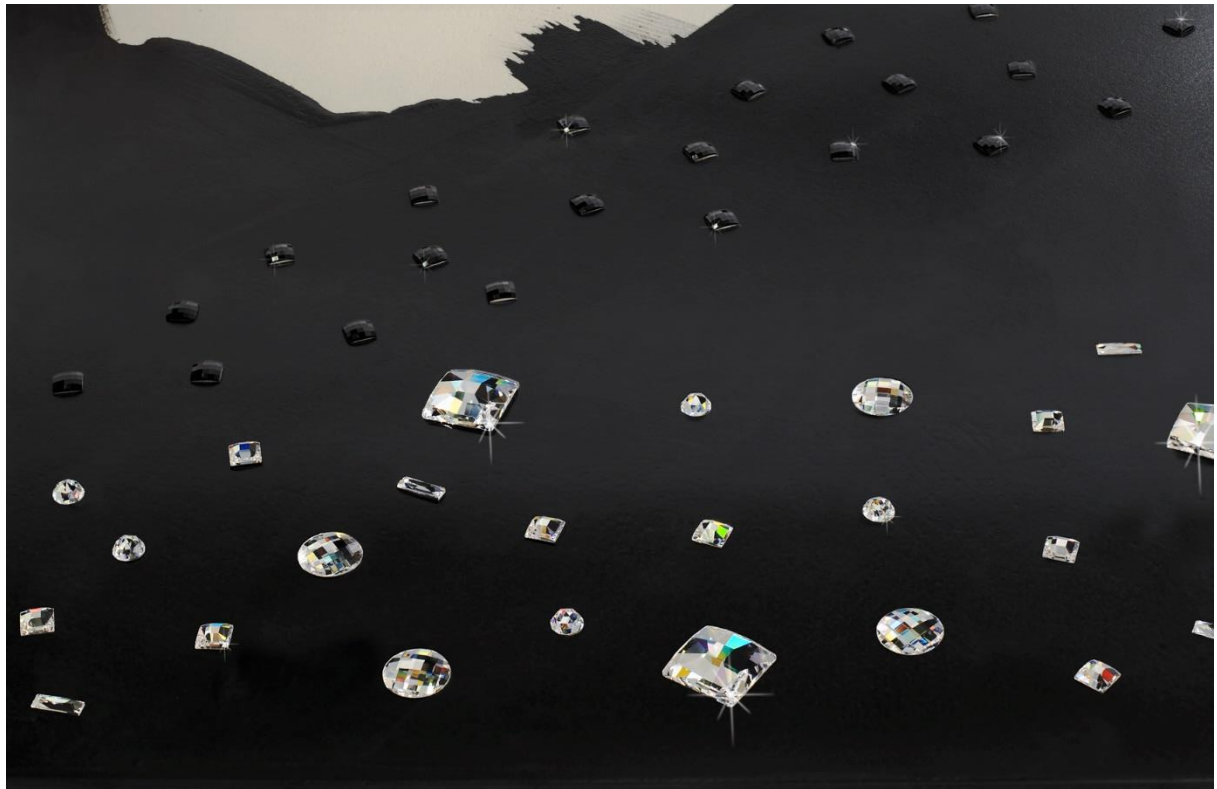

# 施华洛世奇®系列—繁空夜星

*NUIT ÉTOILÉE*

恒久不灭的水晶

“水晶”系列——以施华洛世奇各色水晶的装饰，带来优雅与宁静