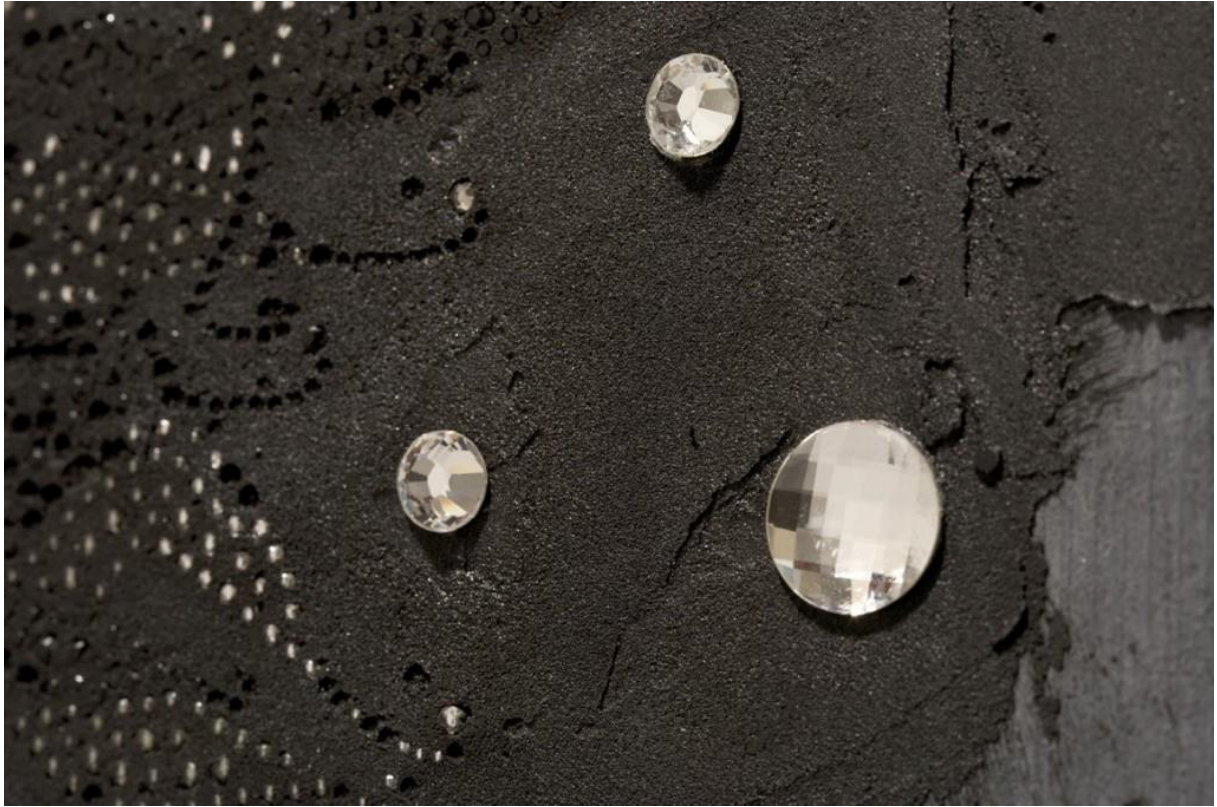

# 施华洛世奇®系列—繁空夜星

*NUIT ÉTOILÉE*

恒久不灭的水晶

“水晶”系列——以施华洛世奇各色水晶的装饰，带来优雅与宁静