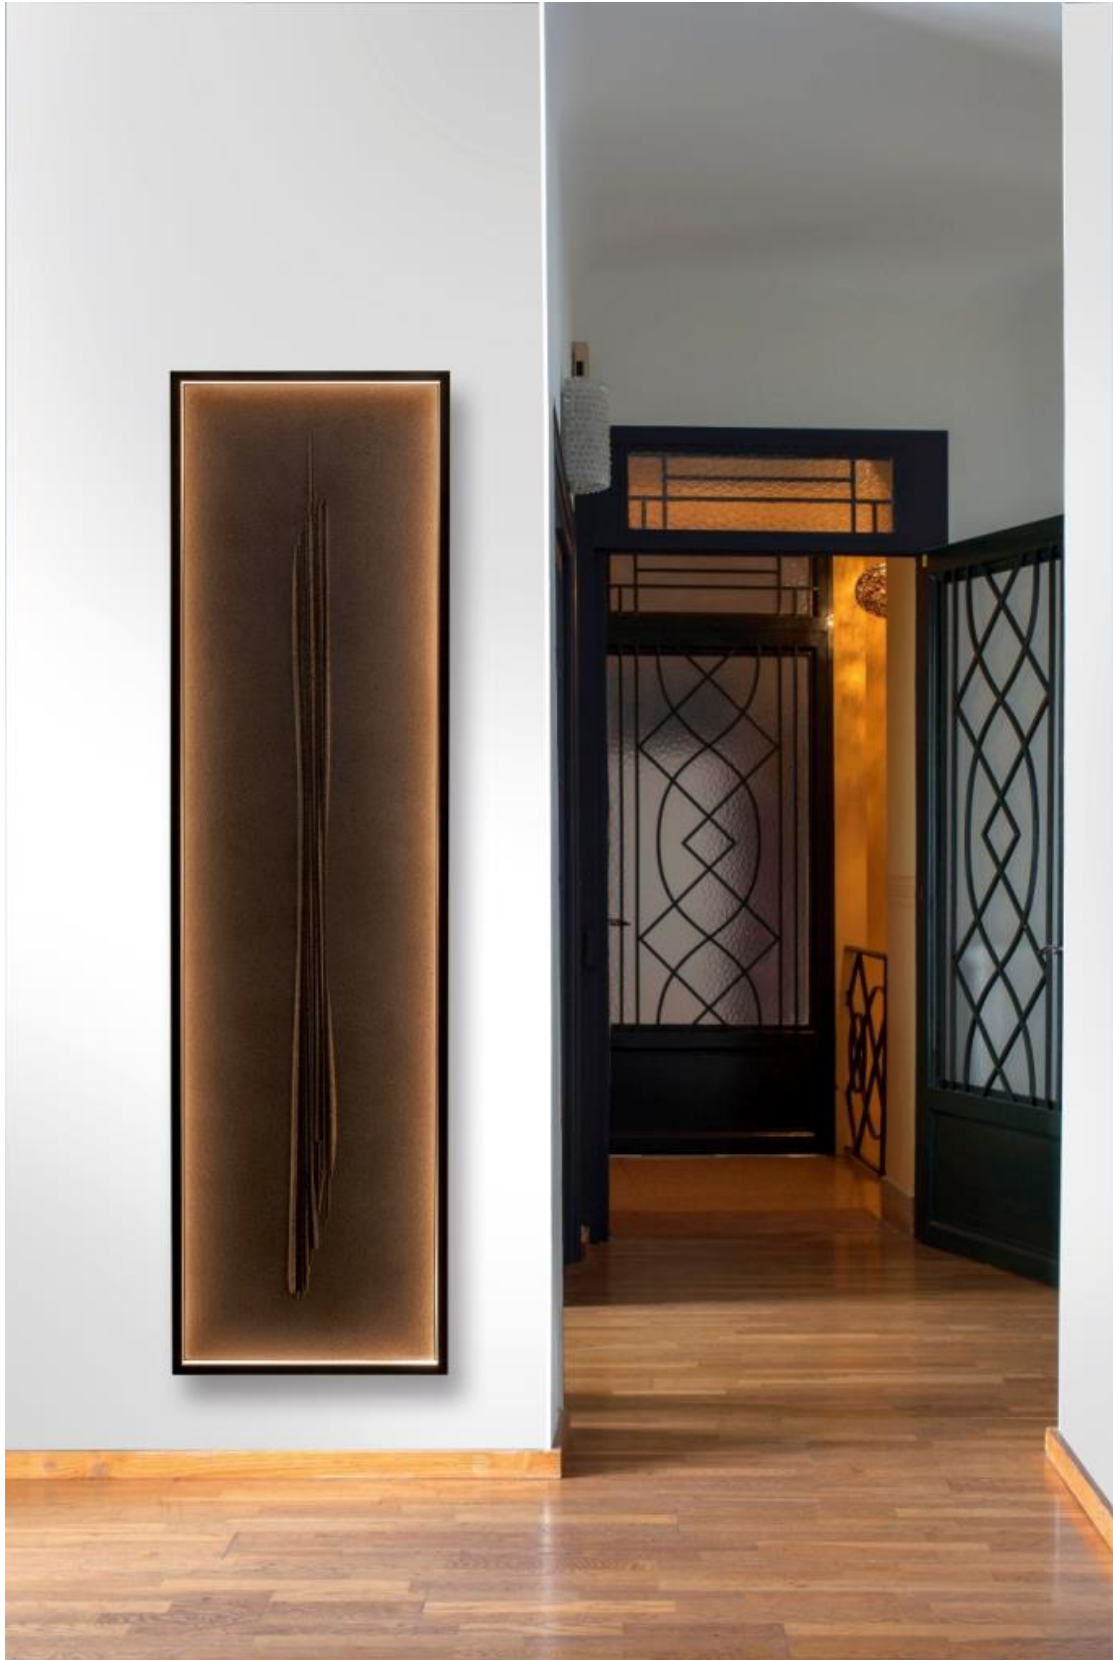

黑金禅石 *ROC ZEN & ROC ZEN LED*

净与沉思