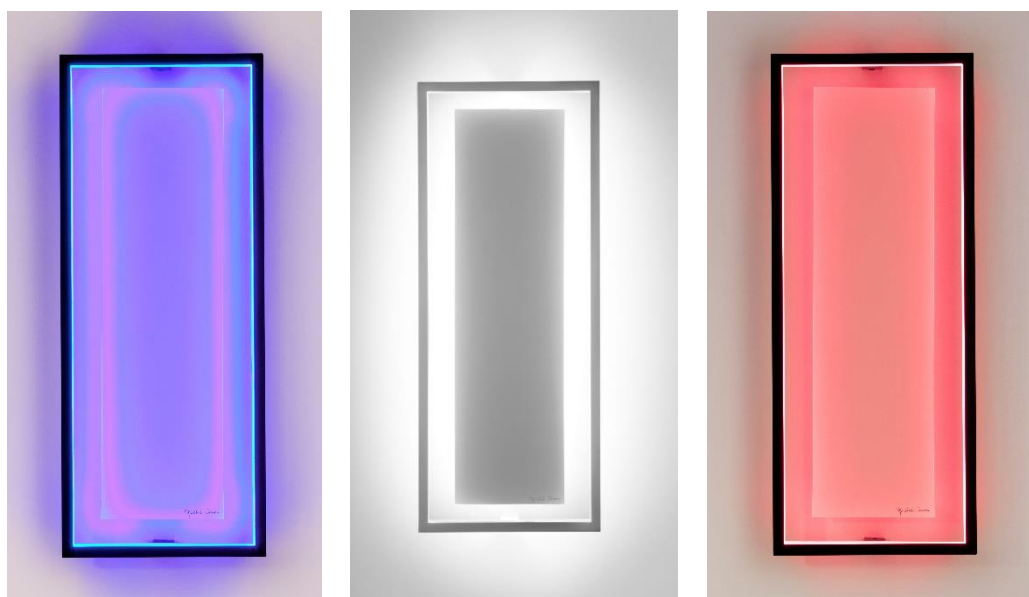

装饰板原材料 OLYCALE®为来自法国比利牛斯山天然石材

装饰板可更换，参考 CINIER 艺术暖气片的设计

可定制 RGB 版本，随意变换 8 种灯光颜色

可自定义装饰板颜色，参照 CINIER 色卡

钢制框架 2 种颜色可选，黑色或白色

随附 24V 变压器与远程遥控器

Contact us china@cinier.com

Contact us china@cinier.com