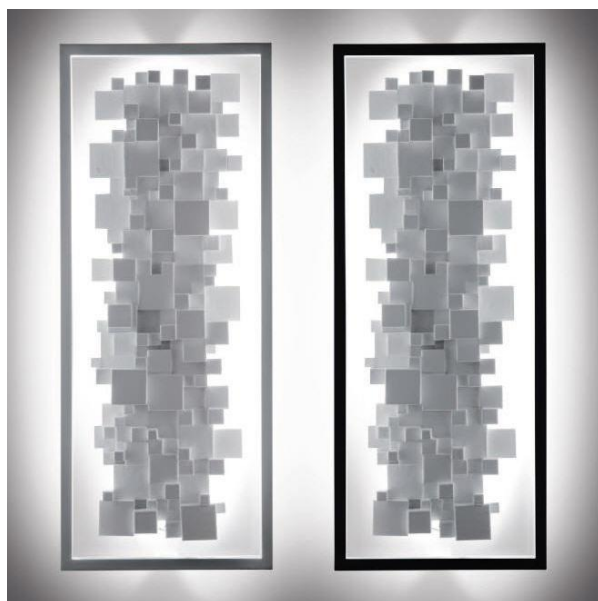

亚特兰蒂斯 *ATLANTIS LT*

别具一格

法国制造

尺寸	重量	功耗	电源	LED 暖白灯	照明功率
H 104 x L 42 cm	11kg	70W max	220V	3000K	0-5400Lumens

装饰板原材料 OLYCALE®为来自法国比利牛斯山天然石材

装饰板可更换，参考 CINIER 艺术暖气片的设计

可定制 RGB 版本，随意变换 8 种灯光颜色

可自定义装饰板颜色，参照 CINIER 色卡

钢制框架 2 种颜色可选，黑色或白色

随附 24V 变压器与远程遥控器