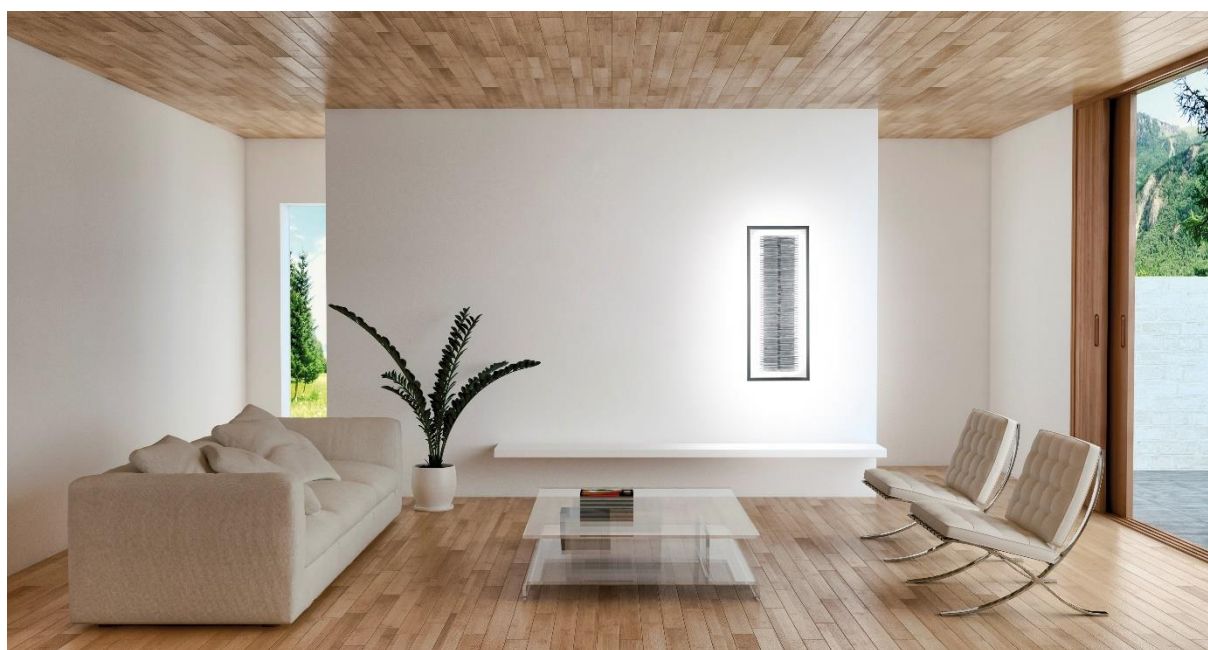

斯康多拉之美 SCANDOLA LT

自然 美丽 稀有

法国制造

尺寸	重量	功耗	电源	LED 暖白灯	照明功率
H 104 x L 42 cm	11kg	70W max	220V	3000K	0-5400Lumens

装饰板原材料 OLYCALE®为来自法国比利牛斯山天然石材

装饰板可更换，参考 CINIER 艺术暖气片的设计

可定制 RGB 版本，随意变换 8 种灯光颜色

可自定义装饰板颜色，参照 CINIER 色卡

钢制框架 2 种颜色可选，黑色或白色

随附 24V 变压器与远程遥控器

Contact us china@cinier.com