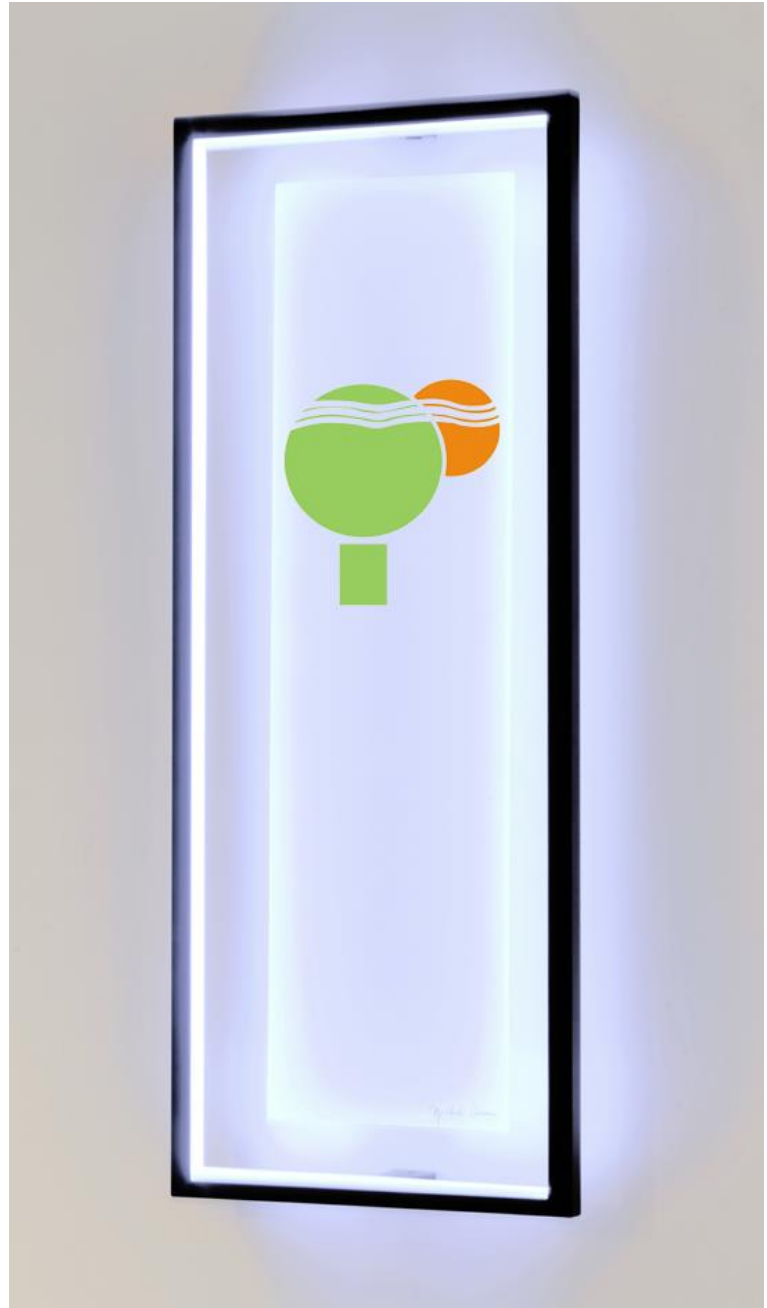

可定制 LOGO

此图为智利的一家药妆店定制作品