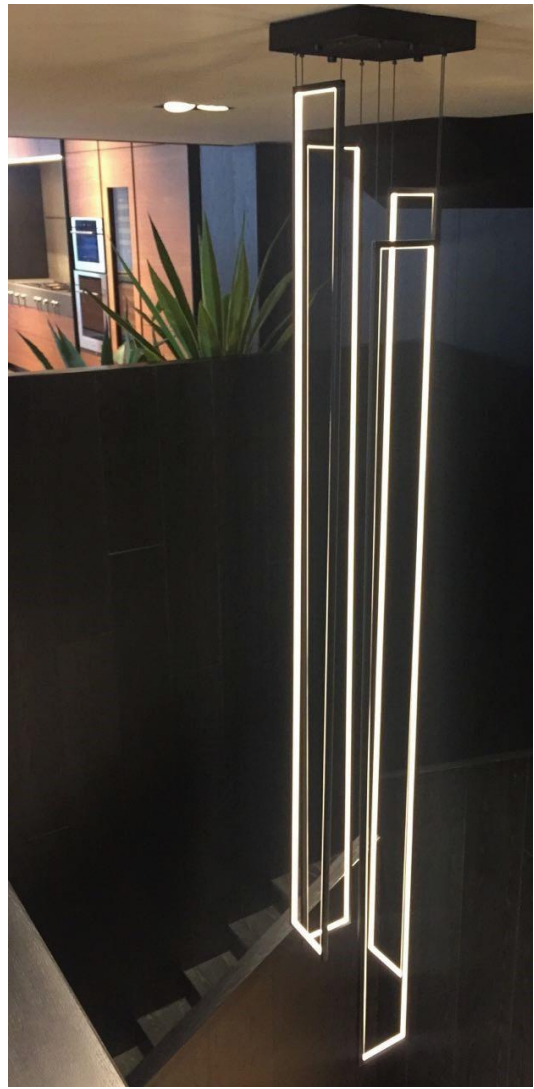

Contact us china@cinier.com