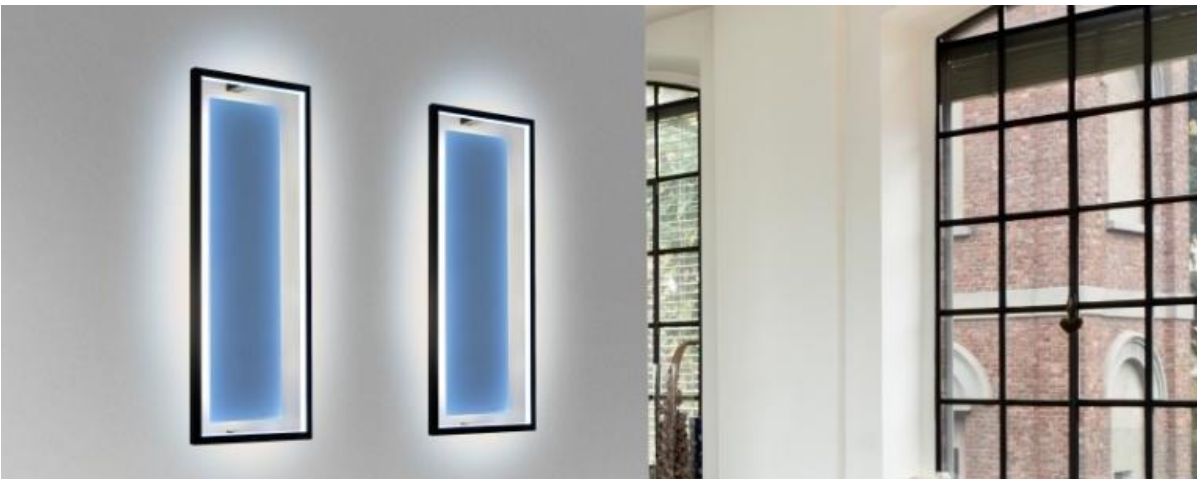

Contact us china@cinier.com