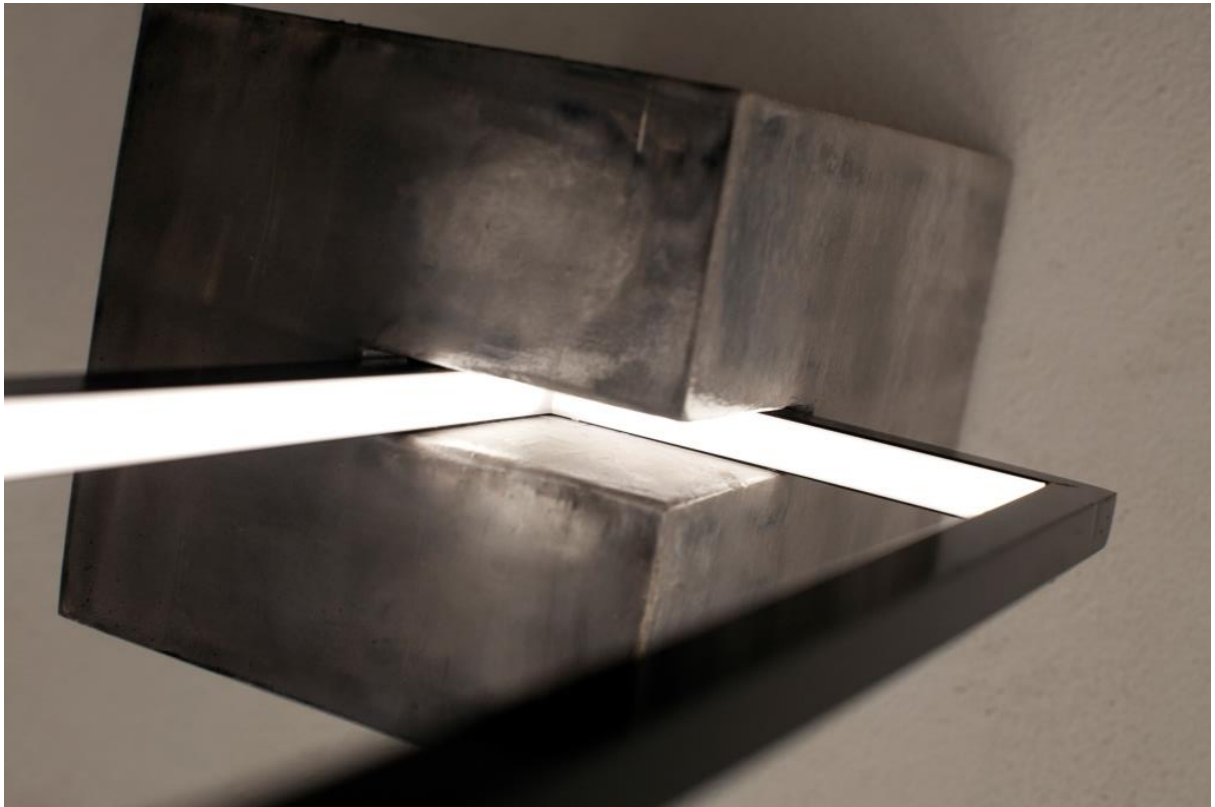

Contact us china@cinier.com

素木 *MIRE WOOD*

现代极简北欧风

法国制造

尺寸	重量	电源	照明功率
H 248 x L 26 cm	22 kg	220V	1000-4080 Lumens

底座两种款式，灰色和金色

LED 暖白灯 3000K，功耗最高达 60 W

插座电源，开关按钮和电线为透明色