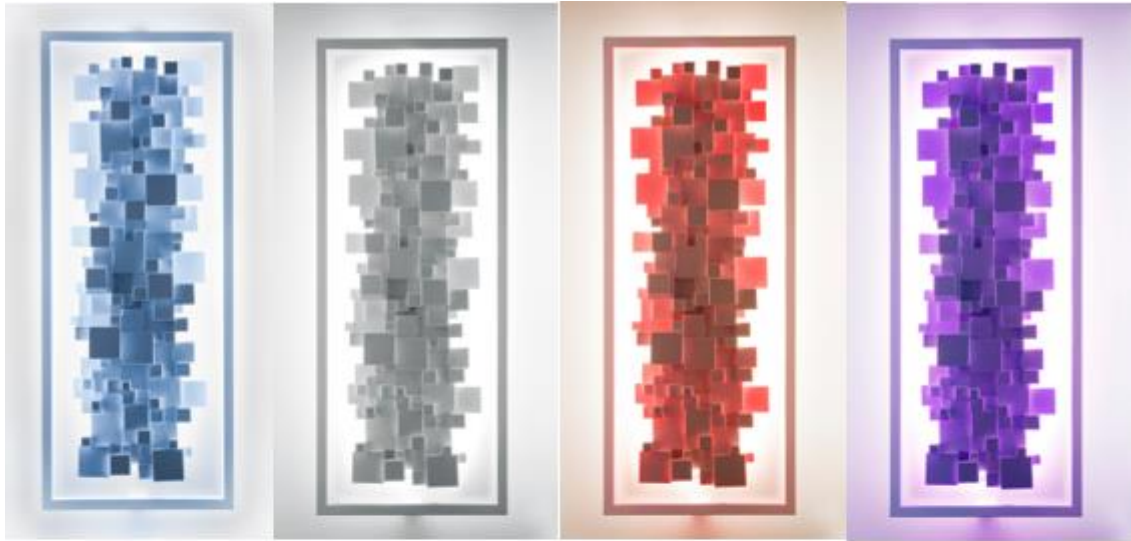

装饰板可更换，参考 CINIER 艺术暖气片的设计

可定制 RGB 版本，随意变换 8 种灯光颜色

可自定义装饰板颜色，参照 CINIER 色卡

钢制框架 2 种颜色可选，黑色或白色

随附 24V 变压器与远程遥控器

Contact us china@cinier.com

Contact us china@cinier.com

和气 *EDO LT*