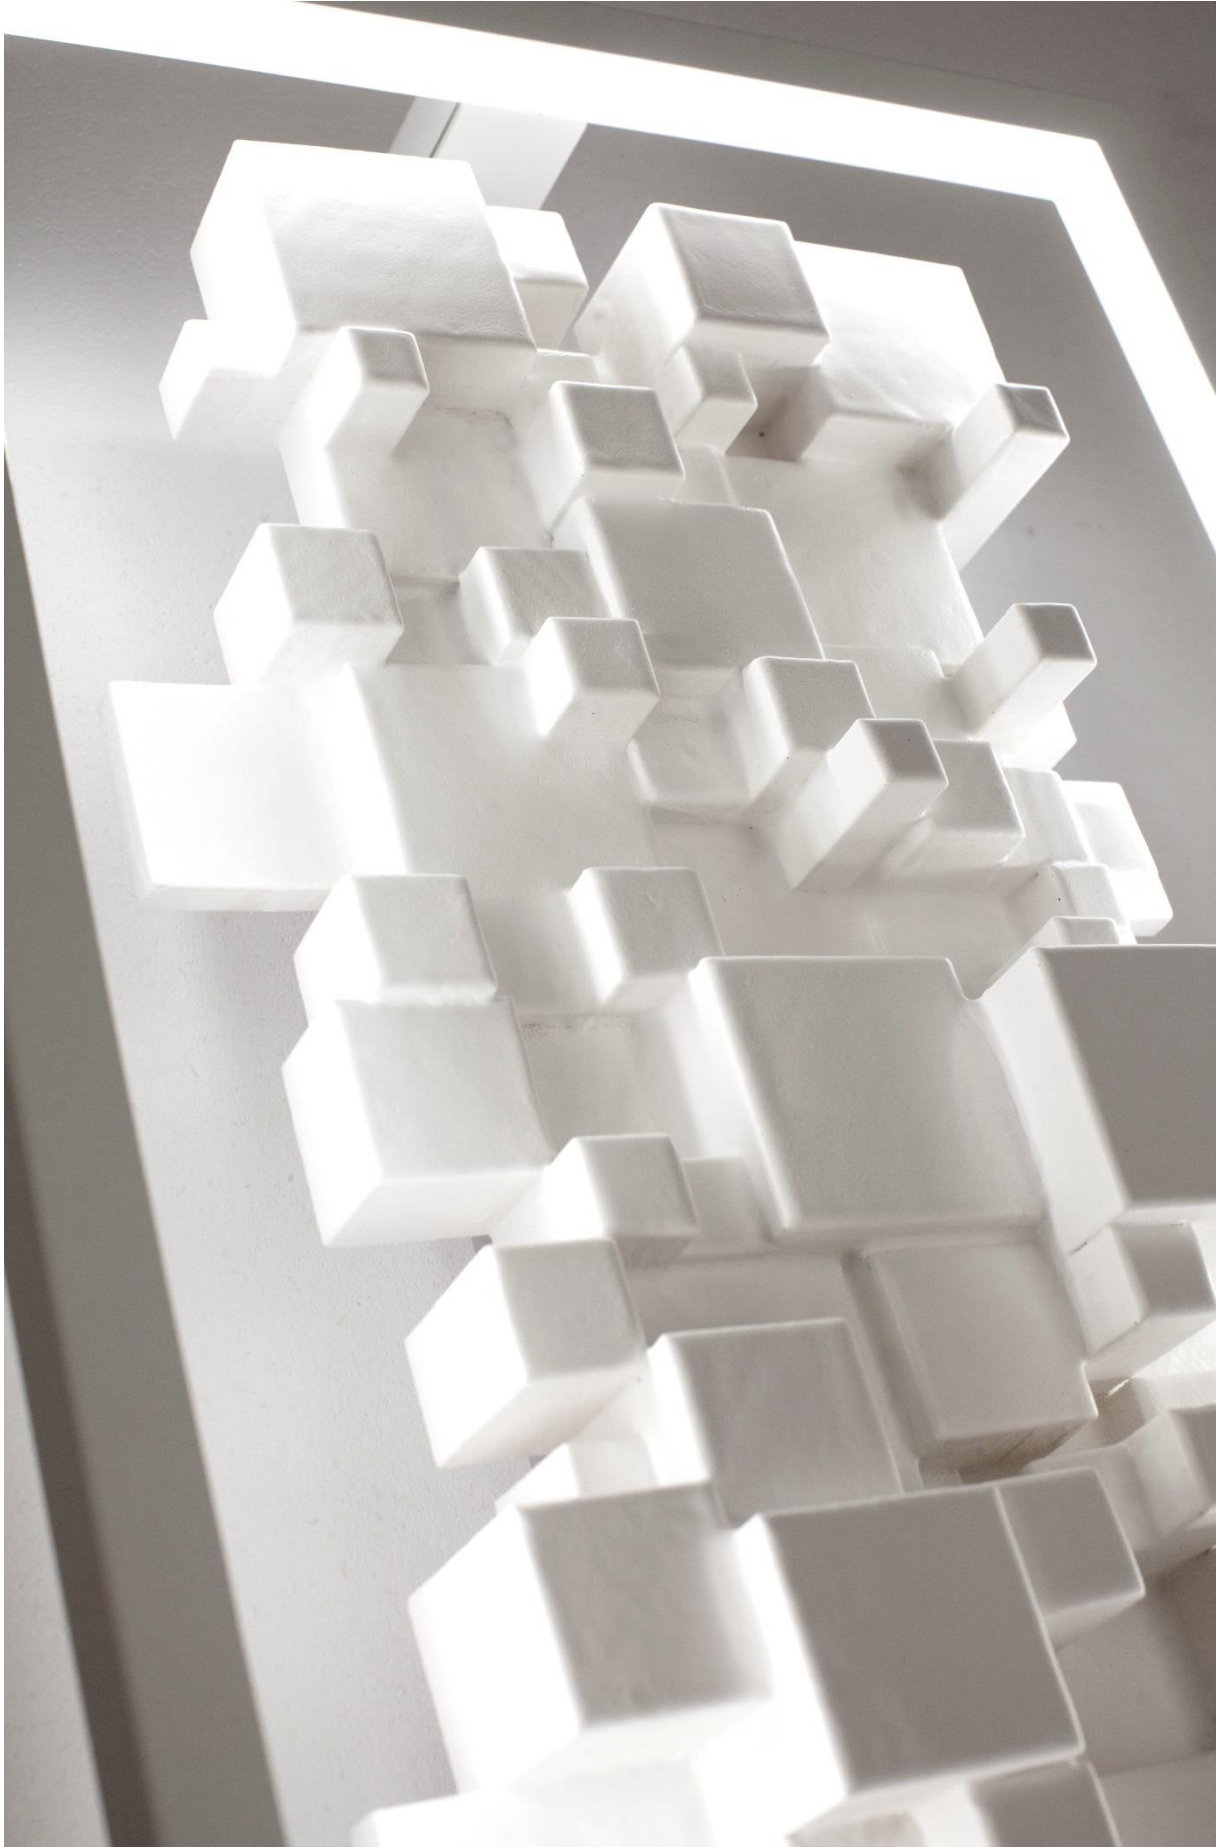

装饰板可更换，参考 CINIER 艺术暖气片的设计

可定制 RGB 版本，随意变换 8 种灯光颜色

可自定义装饰板颜色，参照 CINIER 色卡

钢制框架 2 种颜色可选，黑色或白色

随附 24V 变压器与远程遥控器

Contact us china@cinier.com

Contact us china@cinier.com

和气 *EDO LT*