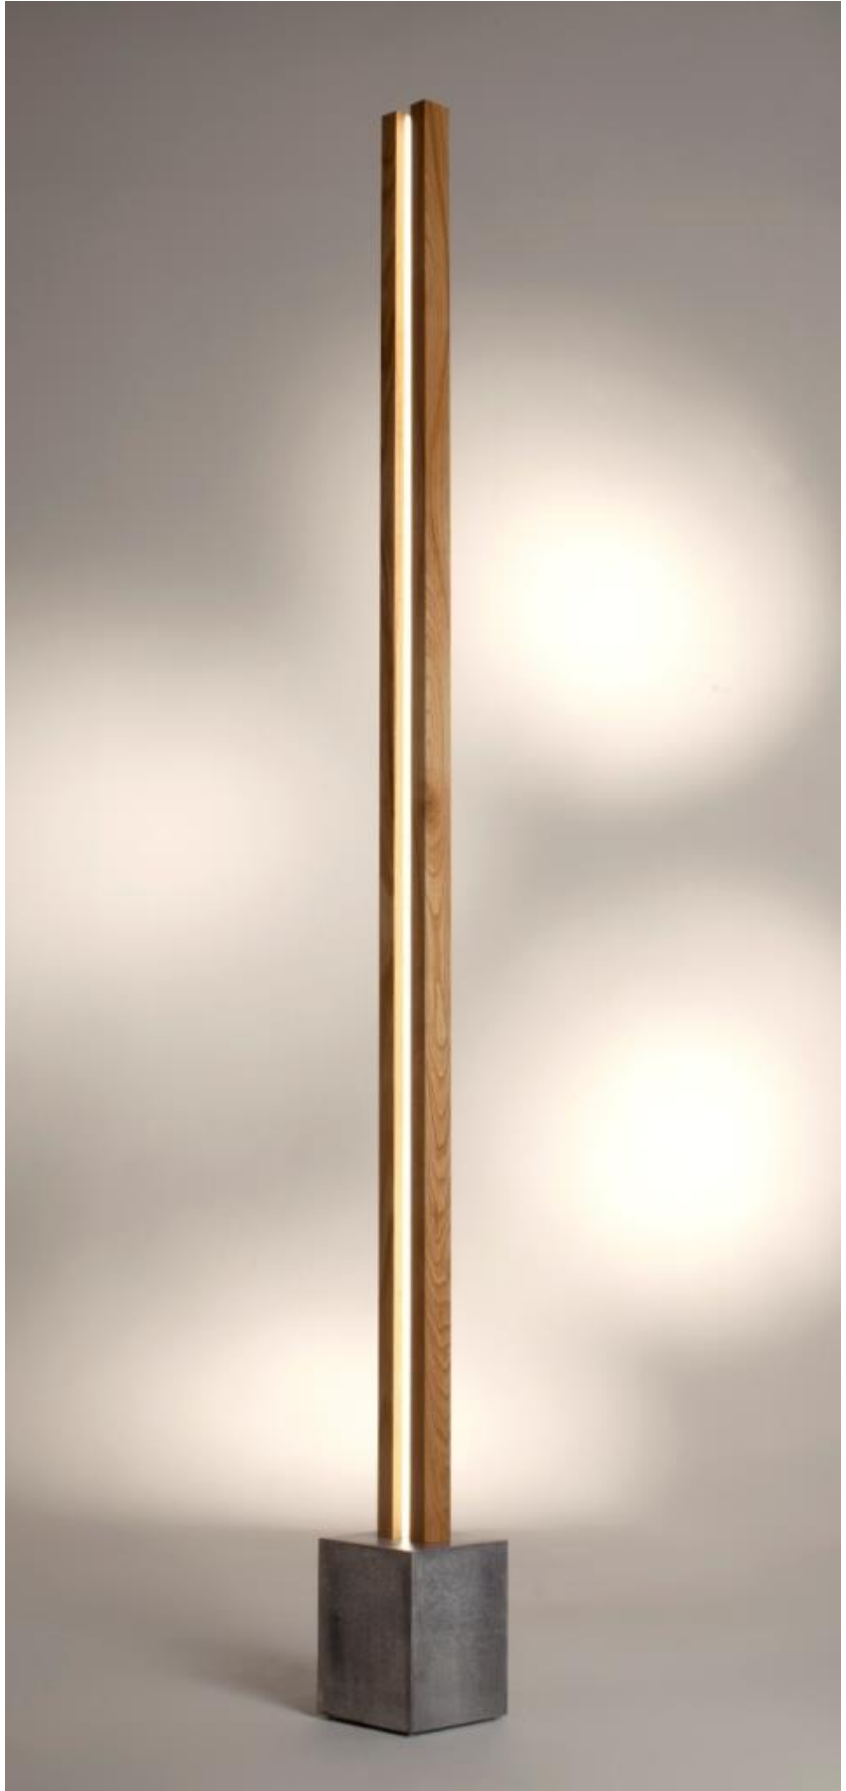

现代自然美

法国制造

尺寸	重量	电源	LED 灯
H 150 – 280 x L 20.5 cm	22 kg	220V 或 120V	24V CE/UL

照明功率 1000 – 3300 Lumens

LED 暖白灯 3000K, 功耗最高达 60 W

插座电源, 开关按钮和电线为透明色

Contact us china@cinier.com

素静 *MIRE*

Contact us china@cinier.com

素木 *MIRE WOOD*

现代极简北欧风

法国制造

尺寸	重量	电源	照明功率
H 248 x L 26 cm	22 kg	220V	1000-4080 Lumens

底座两种款式，灰色和金色

LED 暖白灯 3000K，功耗最高达 60 W

插座电源，开关按钮和电线为透明色