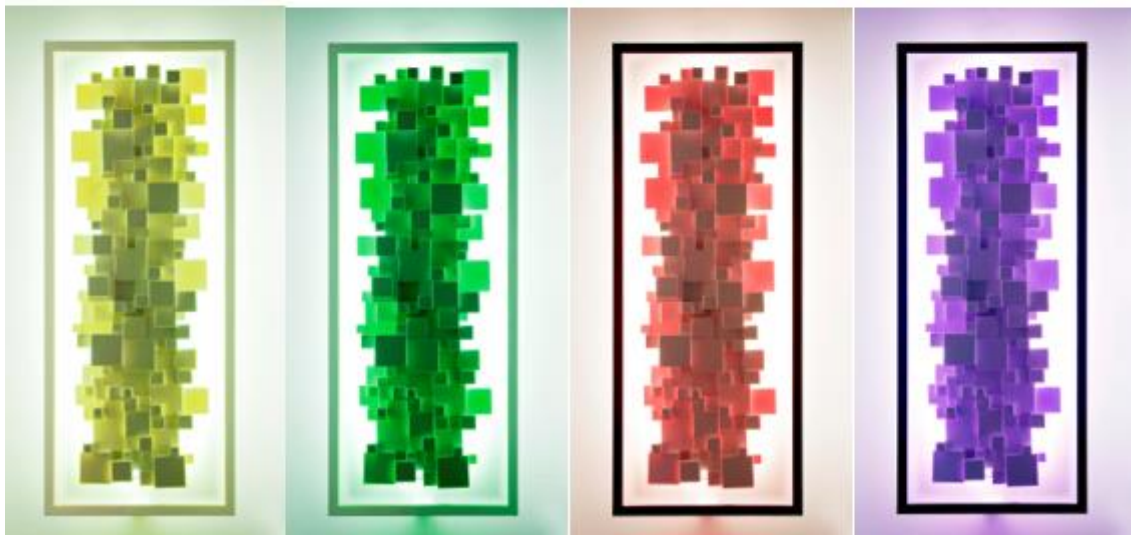

装饰板可更换，参考 CINIER 艺术暖气片的设计

可定制 RGB 版本，随意变换 8 种灯光颜色

可自定义装饰板颜色，参照 CINIER 色卡

钢制框架 2 种颜色可选，黑色或白色

随附 24V 变压器与远程遥控器

Contact us china@cinier.com

Contact us china@cinier.com

和气 *EDO LT*