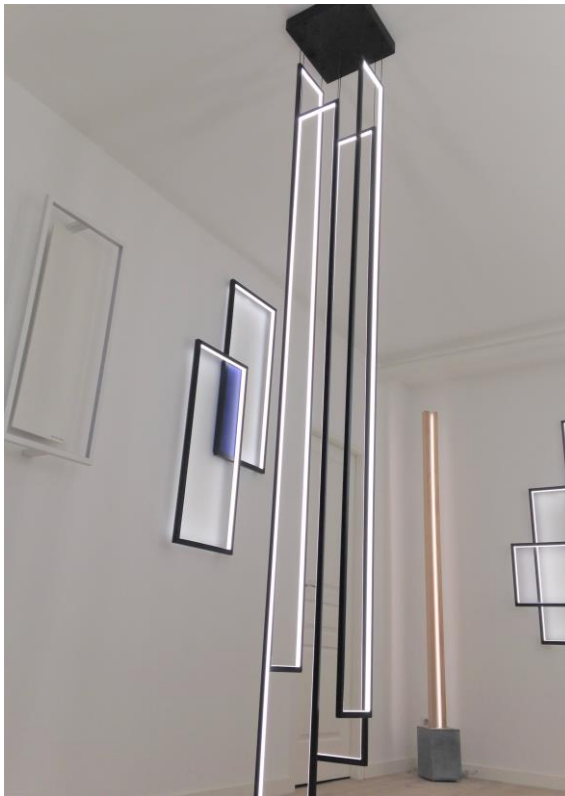

Contact us china@cinier.com