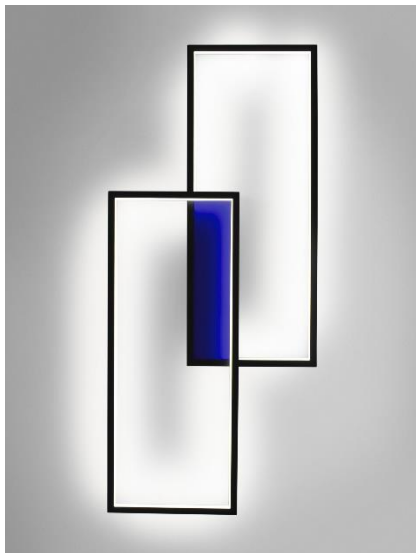

双重奏 *DUO LT*

现代 简约 大气

法国制造

尺寸	重量	功耗	电源	LED 暖白灯	照明功率
H 152 x L 67 cm	8.4 kg	75W max	220V	3000K	0-4800Lumens

由 600 个 LED 组成，具备护眼功能，灯光明暗可调节

灯饰中间的装饰板可以参照 RAL 色卡进行自定义

可定制 RGB 版本，随意变换 8 种灯光颜色

钢制框架 2 种颜色可选，黑色或白色

随附 24V 变压器与远程遥控器

法国设计师 Joanne Cinier 原创设计